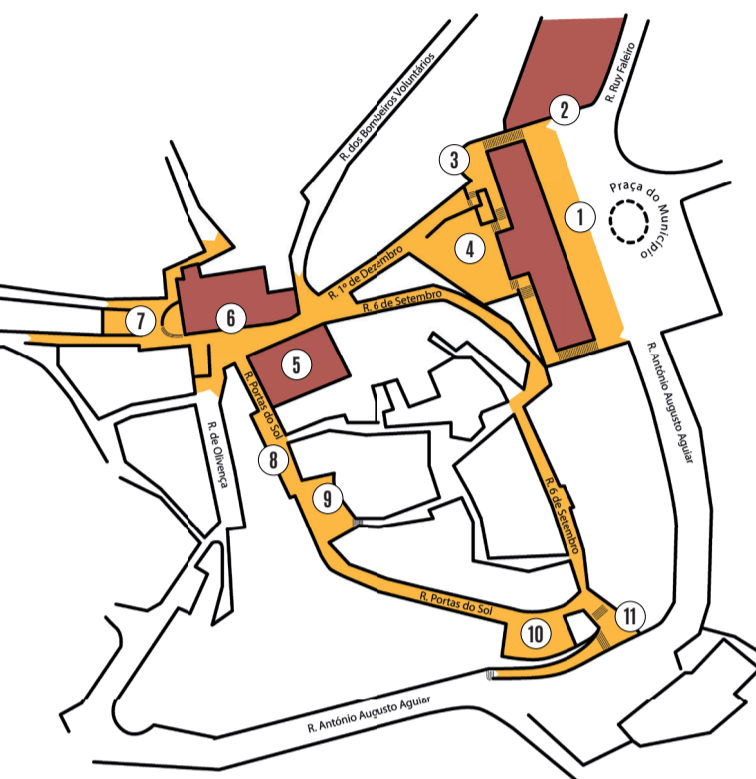

8

2 a 4
de julho

10

2 a 4
de julho

9

2 a 4
de julho

9

Quinta: 17h30 às 02h00 | Sexta e Sábado: 17h30 às 03h00

2 a 31
de julho

5

29 de junho
a
4 de julho

WORKSHOP DE TEATRO/CIRCO

ÂNGULO CRÍTICO

[Portugal]

2 Centro de Incubação e Apoio a Indústrias Culturais e Criativas

Workshop de teatro / circo

MAPA DO FESTIVAL

1

Praça do Município

2

Centro de Incubação e Apoio a Indústrias Culturais e Criativas

3

Escadas atrás da Câmara

4